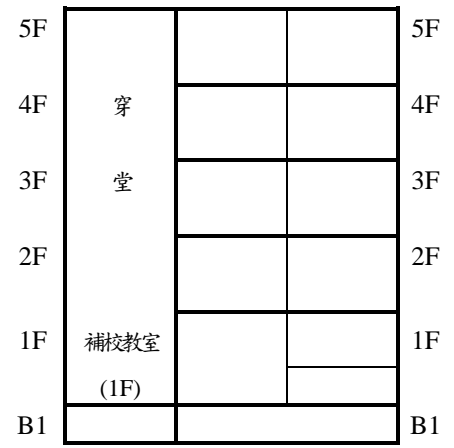

臺北市立萬華國民中學108學年度新生銜接課程教室平面圖

199 巷側門

(← 消防通道 →)

(↑ 西園國小 ↘)

高壓
變電

開心農場
童軍炊事場

生態園區
萬中農場

◆ 善美樓 →

▲ 勵學樓 ↑

求真樓

↑ 消防通道 ↓

小田園

▼ 敦品樓

→ 華江高中