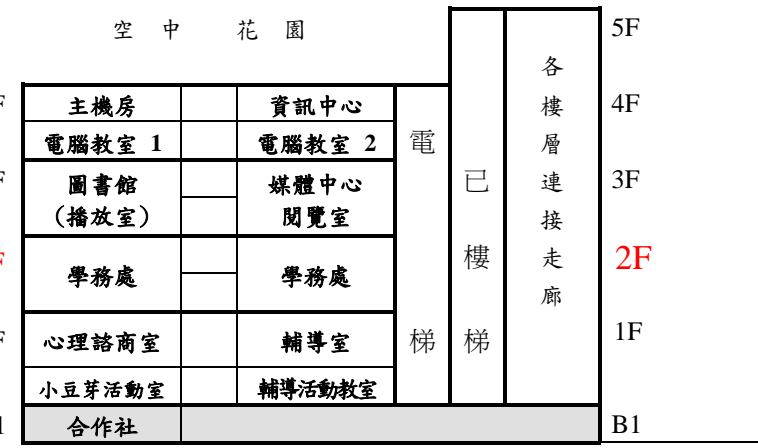

臺北市立萬華國民中學108學年度新生銜接課程教室平面圖

199 巷側門

(← 消防通道 →)

(↑ 西園國小 ↘)

高壓
變電

開心農場
童軍炊事場

生態園區
萬中農場

◆ 善美樓 →

▲ 勵學樓 ↑

求真樓

↑ 消防通道 ↓

小田園

▼ 敦品樓

→ 華江高中