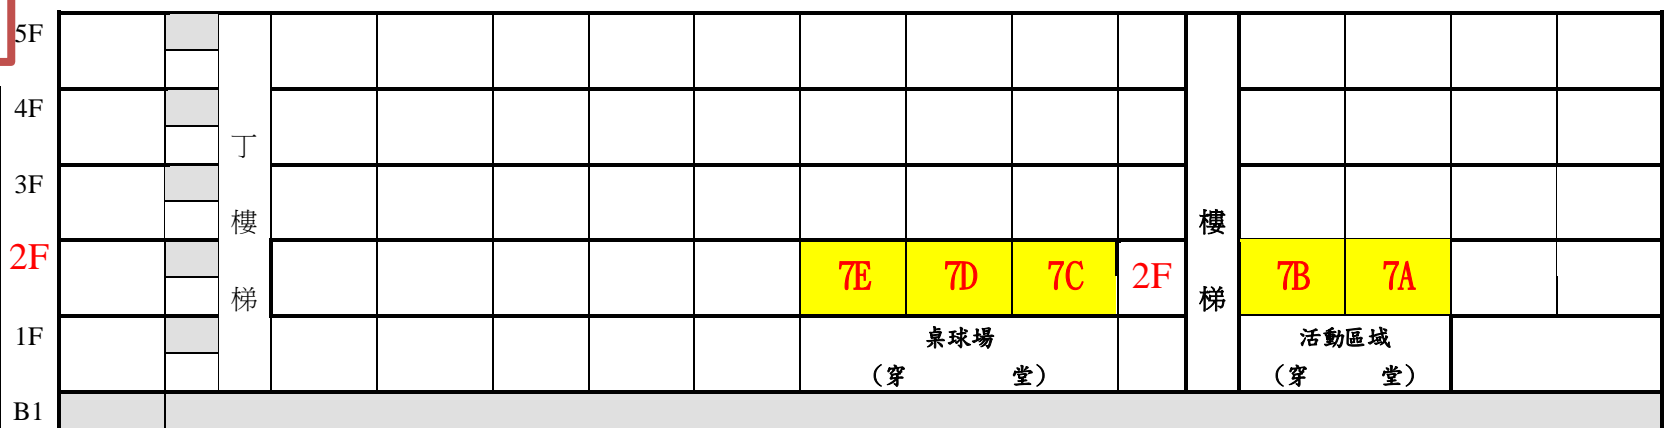

臺北市立萬華國民中學108學年度新生銜接課程教室平面圖

199 巷側門

(← 消防通道 →)

(↑ 西園國小 ↘)

高壓
變電

開心農場
童軍炊事場

生態園區
萬中農場

◆ 善美樓 →

▲ 勵學樓 ↑

求真樓

↑ 消防通道 ↓

小田園

▼ 敦品樓

→ 華江高中