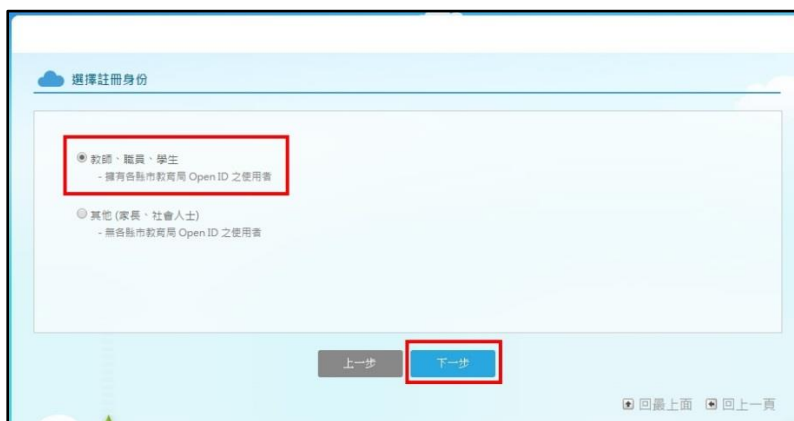

**ACTIVITIES**

more

臺北酷課 說故事  
TAIPEI COOC-TALKS

酷課師夢想團隊

6.2 點選教師、家長、學生這項，再選下一步。

6.3 再來選臺北市

6.4 再來以教育局 OpenID 登入，選臺北市，再點登入

## 6.5 輸入 OpenID、跳出視窗，並點確認

臺北市府教育局OpenId服務

https://sso.cloud.edu.tw/SSO/service/EduCloud/openid/login/EDUPROTRAL 需要您提供下列資料

請確認要回傳的資訊

姓名：郭麗華

暱稱：ms1020

性別：女

電子郵件：th340@wh@ts.tp.edu.tw