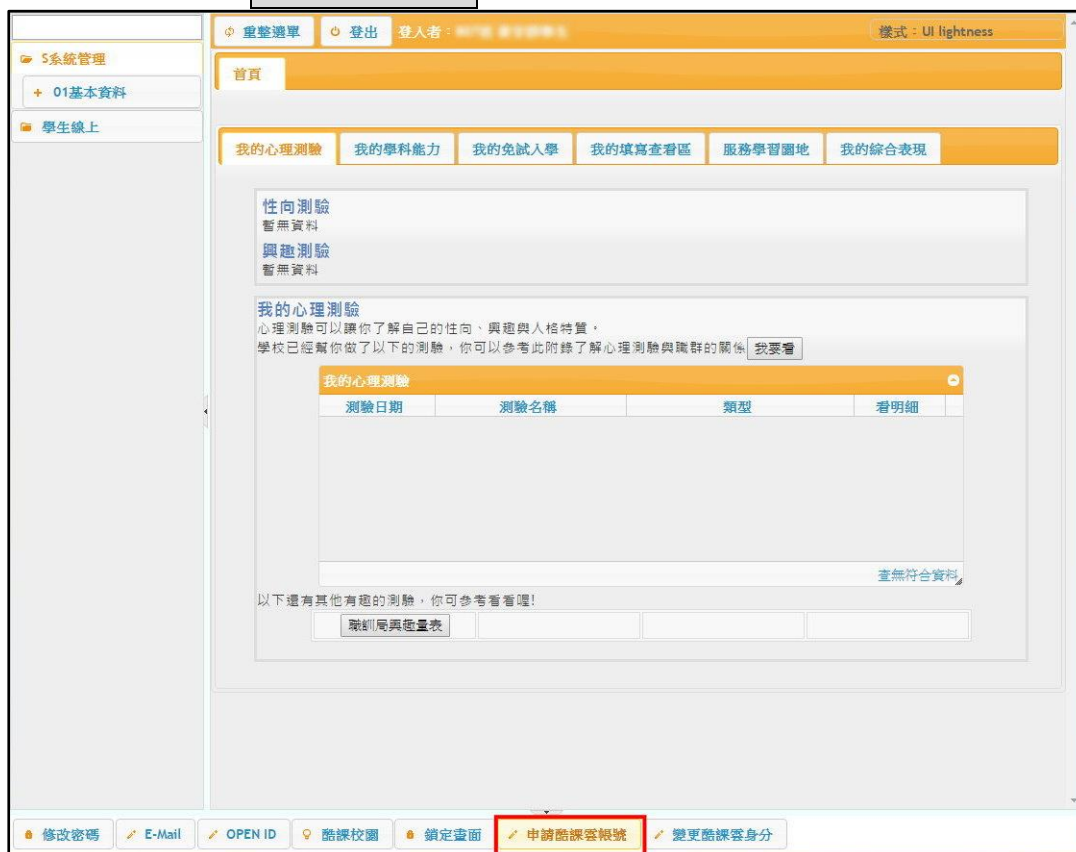

開始申請 OpenID 囉！

1. 建議先登入自己的 Email，(確認自己並沒有忘記帳號及密碼)，並將自己的 Email 複製起來，等一下會一直用一直用。
2. 登入第二代校務行政系統 <http://school.tp.edu.tw>，

2.1 再選右下方的申請酷課雲帳號按鈕