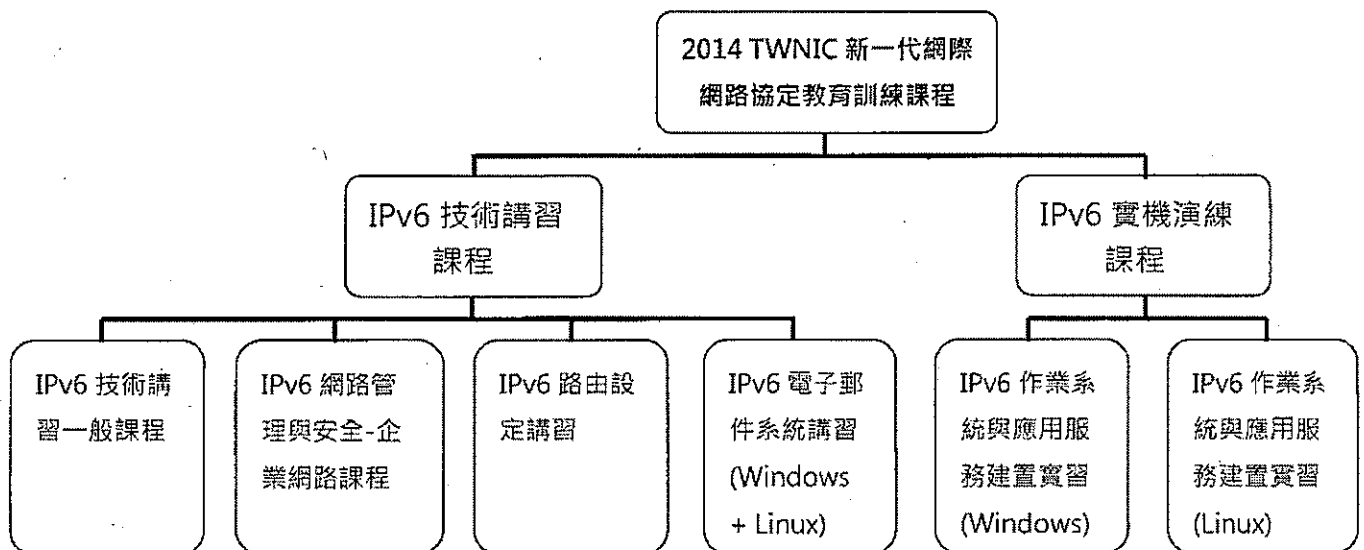

正本：國家發展委員會

副本：

董事長 曾憲雄

2014 TWNIC 新一代網際網路協定教育訓練計畫書

- 一、指導單位：交通部、國家發展委員會。
- 二、主辦單位：財團法人台灣網路資訊中心。
- 三、計畫目的：為推廣我國 IPv6 之應用與提升 IPv6 技術發展，同時培養我國 IPv6 技術人才。
- 四、課程日期：本年度 5- 10 月。
- 五、訓練對象：
 - (一)政府單位相關資訊人員
 - (二)網路管理者
 - (三)研究單位
 - (四)對 IPv6 網路設定與管理有興趣者
- 六、收費：講習課程不收費，實機課程收費 500 元/人。為加強偏遠地區(東區)資訊人才培育，東區課程不收費
- 七、講師：由委託執行單位聘請課程相關專業人員擔任。
- 八、報名網址：https://www.gsnv6.tw/ipv6_103
- 九、課程架構：

本年度課程分為講習與實機兩種，其架構如下：

十、課程內容：

(一) IPv6 技術講習課程

1. IPv6 技術講習一般課程

課程名稱	IPv6 技術講習一般課程	訓練時數	6 小時
場次安排	1. 預定於 5-10 月，分北中南東部辦理。 2. 預定場次：北部 6 場、中部 3 場、南部 3 場、東部 1 場		
班級名額	40 人		
訓練方式	講師講授		
報名方式	台灣網路資訊中心網站公告，並透過台灣網路資訊中心網站報名。		
訓練對象	對 IPv6 有興趣人員		
認證時數	本課程核發公務人員終身學習護照認證時數 6 小時。		
教學目標	推廣一般民眾瞭解與使用 IPv6 之應用，並學習 IPv6 網路環境之互通演進技術。		
課程大綱	<ol style="list-style-type: none"> 1. IPv6 介紹 <ul style="list-style-type: none"> ● IPv4 回顧與 IPv6 介紹 ● IPv6 轉換機制介紹 ● 台灣與國際 IPv6 發展現況介紹 ● IPv4/IPv6 互通機制介紹(雙協定、隧道、協定轉譯) 2. Windows Server 升級 IPv6 <ul style="list-style-type: none"> ● DNS Server 升級實作示範 ● Web Server 升級實作示範 3. Linux Server 升級 IPv6 <ul style="list-style-type: none"> ● DNS Server 升級實作示範 ● Web Server 升級實作示範 4. 基礎網路與服務系統升級介紹 <ul style="list-style-type: none"> ● 基礎網路(路由器、防火牆)升級 ● 應用程式升級 		

3. IPv6 路由設定講習

課程名稱	IPv6 路由設定講習	訓練時數	6 小時
場次安排	1. 預定於 5-10 月，分北中南東部辦理。 2. 預定場次：北部 2 場、中部 1 場、南部 1 場、東部 1 場		
班級名額	40 人		
訓練方式	講師講授		
報名方式	台灣網路資訊中心網站公告，並透過台灣網路資訊中心網站報名。		
訓練對象	建議上過 IPv6 基礎課程或已有 IPv6 基礎的學員報名		
認證時數	本課程核發公務人員終身學習護照認證時數 6 小時。		
教學目標	1. 教授設定 IPv6 路由知識。 2. 教授 IPv6 路由規劃與位址配發知識。 3. 教授 IPv6 資訊安全規劃及設定知識。		
課程大綱	1. IPv6 通訊協定介紹 2. Router 基本指令介紹 3. Access Control List 介紹 4. Static Route 介紹 5. RIP 介紹 6. OSPF 介紹		