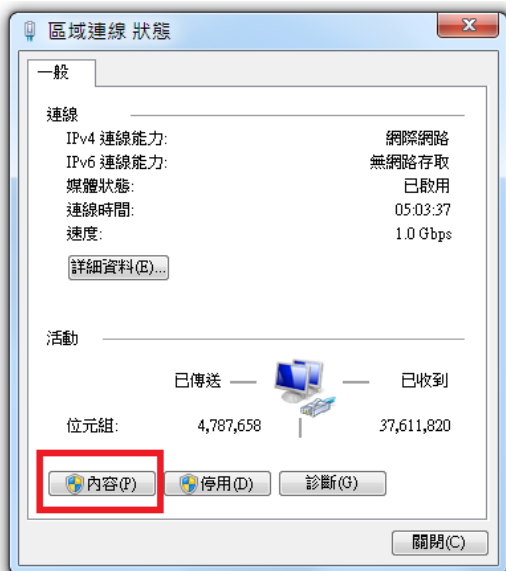

# 市網信箱無法登入的排解方法之一 (FOR WINDOWS 7)

1. 桌面網路圖示，點右鍵，選內容。

2. 選區域連線

3. 選內容

4. 將網際網路通訊協定第 6 版(TCP/IPv6)的打勾取消，再選確定即可才